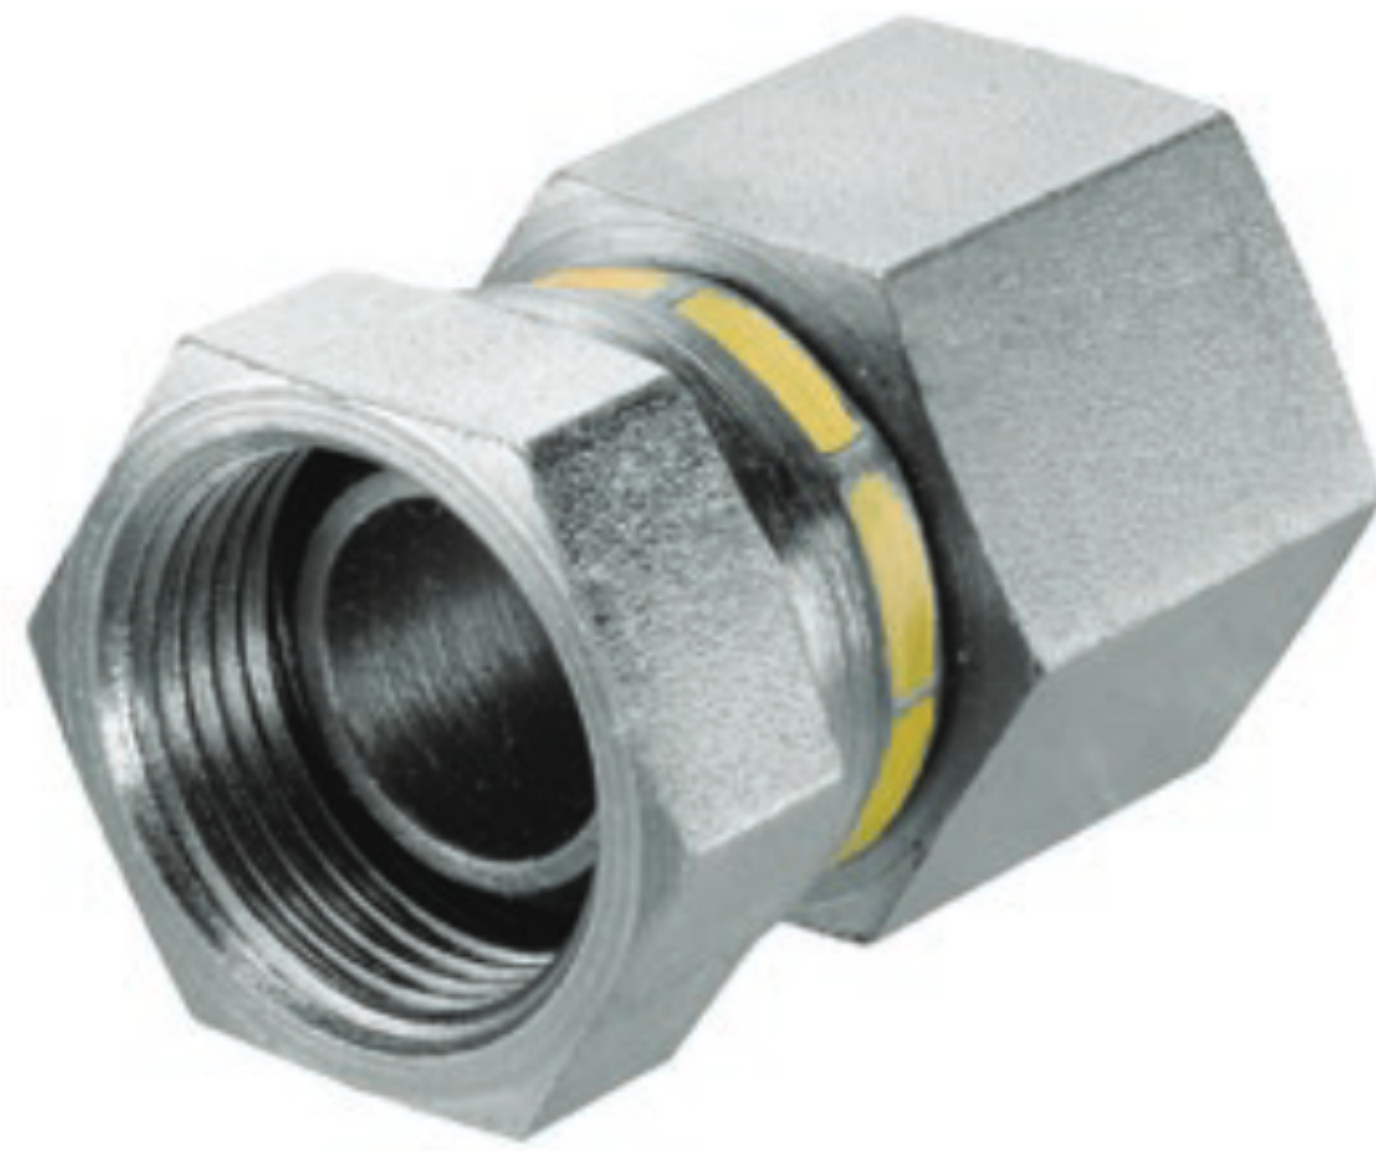

# Sewer & Lateral Line Hose Fittings

## FEMALE ADAPTER FITTINGS

Hose ID (in)	Use With Hose Series	Female Adapter Part Number	Weight (lbs/each)
3/8	LLGR-06	A06FPX06FS	0.16
3/8	SLGR-06	A06FPX06FS	0.16
1/2	LAGR-08	A08FPX08FS	0.21
1/2	LHBK-08	A08FPX08FS	0.21
1/2	LLBU-08	A08FPX08FS	0.21
1/2	LLGR-08	A08FPX08FS	0.21
1/2	LLRD-08	A08FPX08FS	0.21
1/2	SHBK-08	A08FPX08FS	0.21
1/2	SLBU-08	A08FPX08FS	0.21
1/2	SLGR-08	A08FPX08FS	0.21
1/2	SLLHBK-08	A08FPX08FS	0.21
1/2	SLRD-08	A08FPX08FS	0.21
1/2	SLSHBK-08	A08FPX08FS	0.21
5/8	SAOR-10	A08FPX08FS	0.21
5/8	SHBK-10	A08FPX08FS	0.21
5/8	SLSHBK-10	A08FPX08FS	0.21
5/8	SLSPOR-10	A08FPX08FS	0.21
5/8	SPOR-10	A08FPX08FS	0.21
3/4	HPBU-12	A12FPX12FS	0.34
3/4	SLHPBU-12	A12FPX12FS	0.34
3/4	SLSPOR-12	A12FPX12FS	0.34
3/4	SPOR-12	A12FPX12FS	0.34

## MALE SWIVEL FITTINGS

Hose ID (in)	Use With Hose Series	Male Swivel Part Number	Weight (lbs/each)
1/4	LLGR-04	F04MSNPT4	0.17
1/4	LLRD-04	F04MSNPT4	0.17
1/4	SLGR-04	F04MSNPT4	0.17
1/4	SLRD-04	F04MSNPT4	0.17
3/8	LLGR-06	F06MSNPT6	0.23
3/8	SLGR-06	F06MSNPT6	0.23
1/2	LHBK-08	F08MSNPT8	0.35
1/2	LLBU-08	F08MSNPT8	0.35
1/2	LLGR-08	F08MSNPT8	0.35
1/2	LLRD-08	F08MSNPT8	0.35
1/2	SLGR-08	F08MSNPT8	0.35