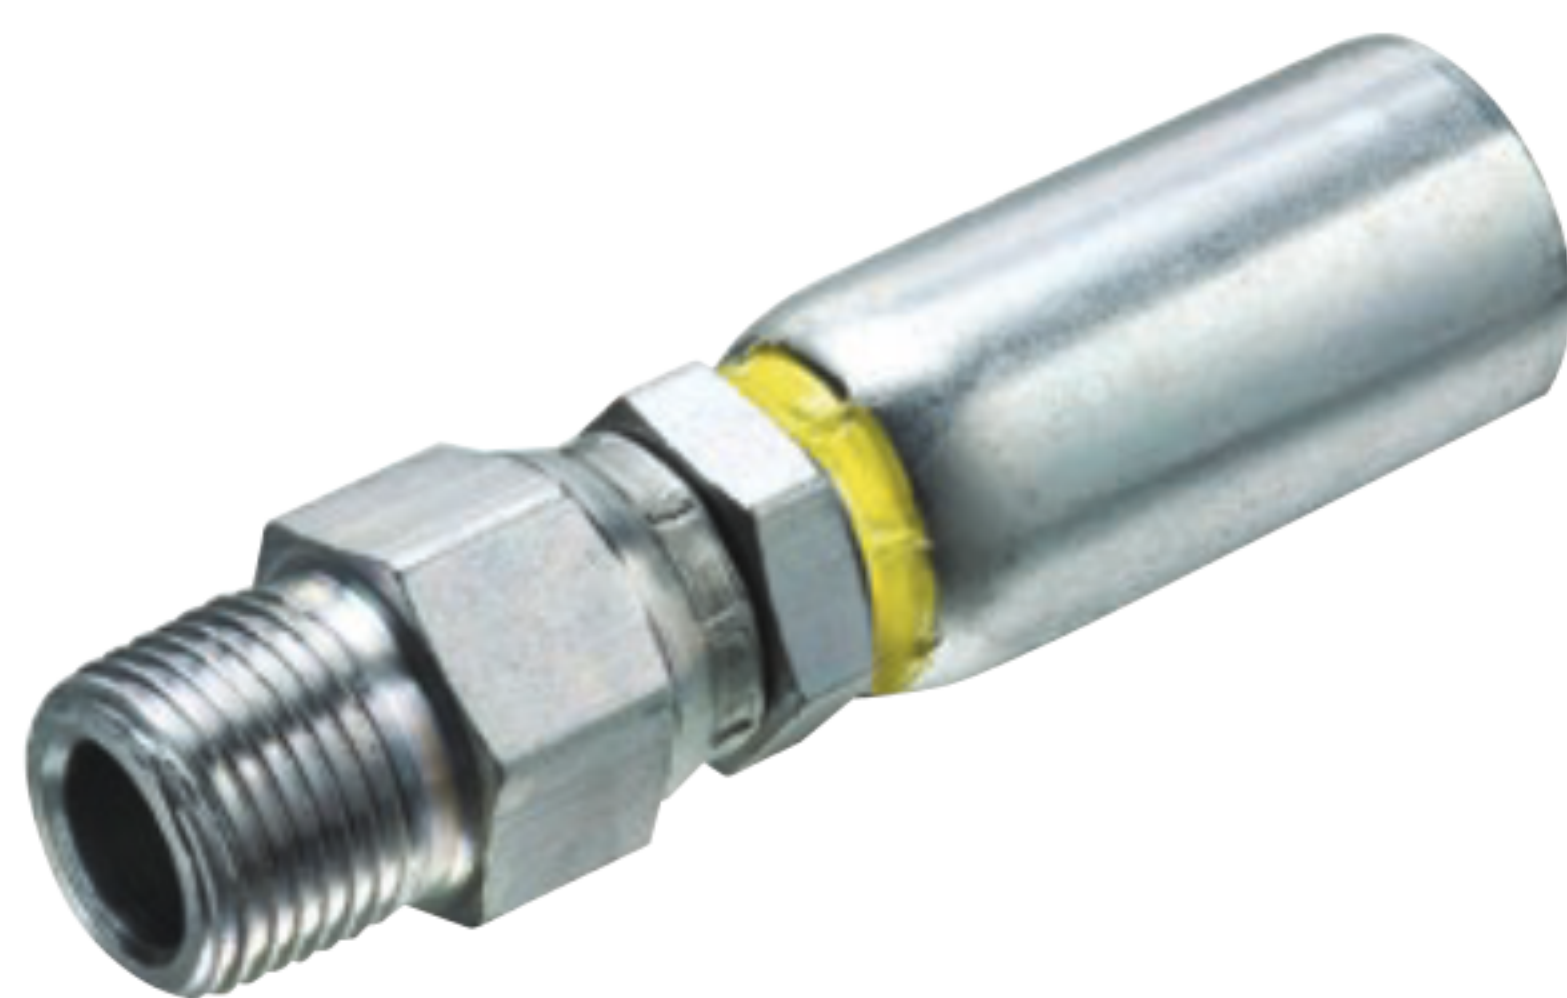

# Sewer & Lateral Line Hose Fittings

## FEMALE ADAPTER FITTINGS

Hose ID (in)	Use With Hose Series	Female Adapter Part Number	Weight (lbs/each)
3/8	LLGR-06	A06FPX06FS	0.16
3/8	SLGR-06	A06FPX06FS	0.16
1/2	LAGR-08	A08FPX08FS	0.21
1/2	LHBK-08	A08FPX08FS	0.21
1/2	LLBU-08	A08FPX08FS	0.21
1/2	LLGR-08	A08FPX08FS	0.21
1/2	LLRD-08	A08FPX08FS	0.21
1/2	SHBK-08	A08FPX08FS	0.21
1/2	SLBU-08	A08FPX08FS	0.21
1/2	SLGR-08	A08FPX08FS	0.21
1/2	SLLHBK-08	A08FPX08FS	0.21
1/2	SLRD-08	A08FPX08FS	0.21
1/2	SLSHBK-08	A08FPX08FS	0.21
5/8	SAOR-10	A08FPX08FS	0.21
5/8	SHBK-10	A08FPX08FS	0.21
5/8	SLSHBK-10	A08FPX08FS	0.21
5/8	SLSPOR-10	A08FPX08FS	0.21
5/8	SPOR-10	A08FPX08FS	0.21
3/4	HPBU-12	A12FPX12FS	0.34
3/4	SLHPBU-12	A12FPX12FS	0.34
3/4	SLSPOR-12	A12FPX12FS	0.34
3/4	SPOR-12	A12FPX12FS	0.34

## MALE SWIVEL FITTINGS

Hose ID (in)	Use With Hose Series	Male Swivel Part Number	Weight (lbs/each)
1/4	LLGR-04	F04MSNPT4	0.17
1/4	LLRD-04	F04MSNPT4	0.17
1/4	SLGR-04	F04MSNPT4	0.17
1/4	SLRD-04	F04MSNPT4	0.17
3/8	LLGR-06	F06MSNPT6	0.23
3/8	SLGR-06	F06MSNPT6	0.23
1/2	LHBK-08	F08MSNPT8	0.35
1/2	LLBU-08	F08MSNPT8	0.35
1/2	LLGR-08	F08MSNPT8	0.35
1/2	LLRD-08	F08MSNPT8	0.35
1/2	SLGR-08	F08MSNPT8	0.35